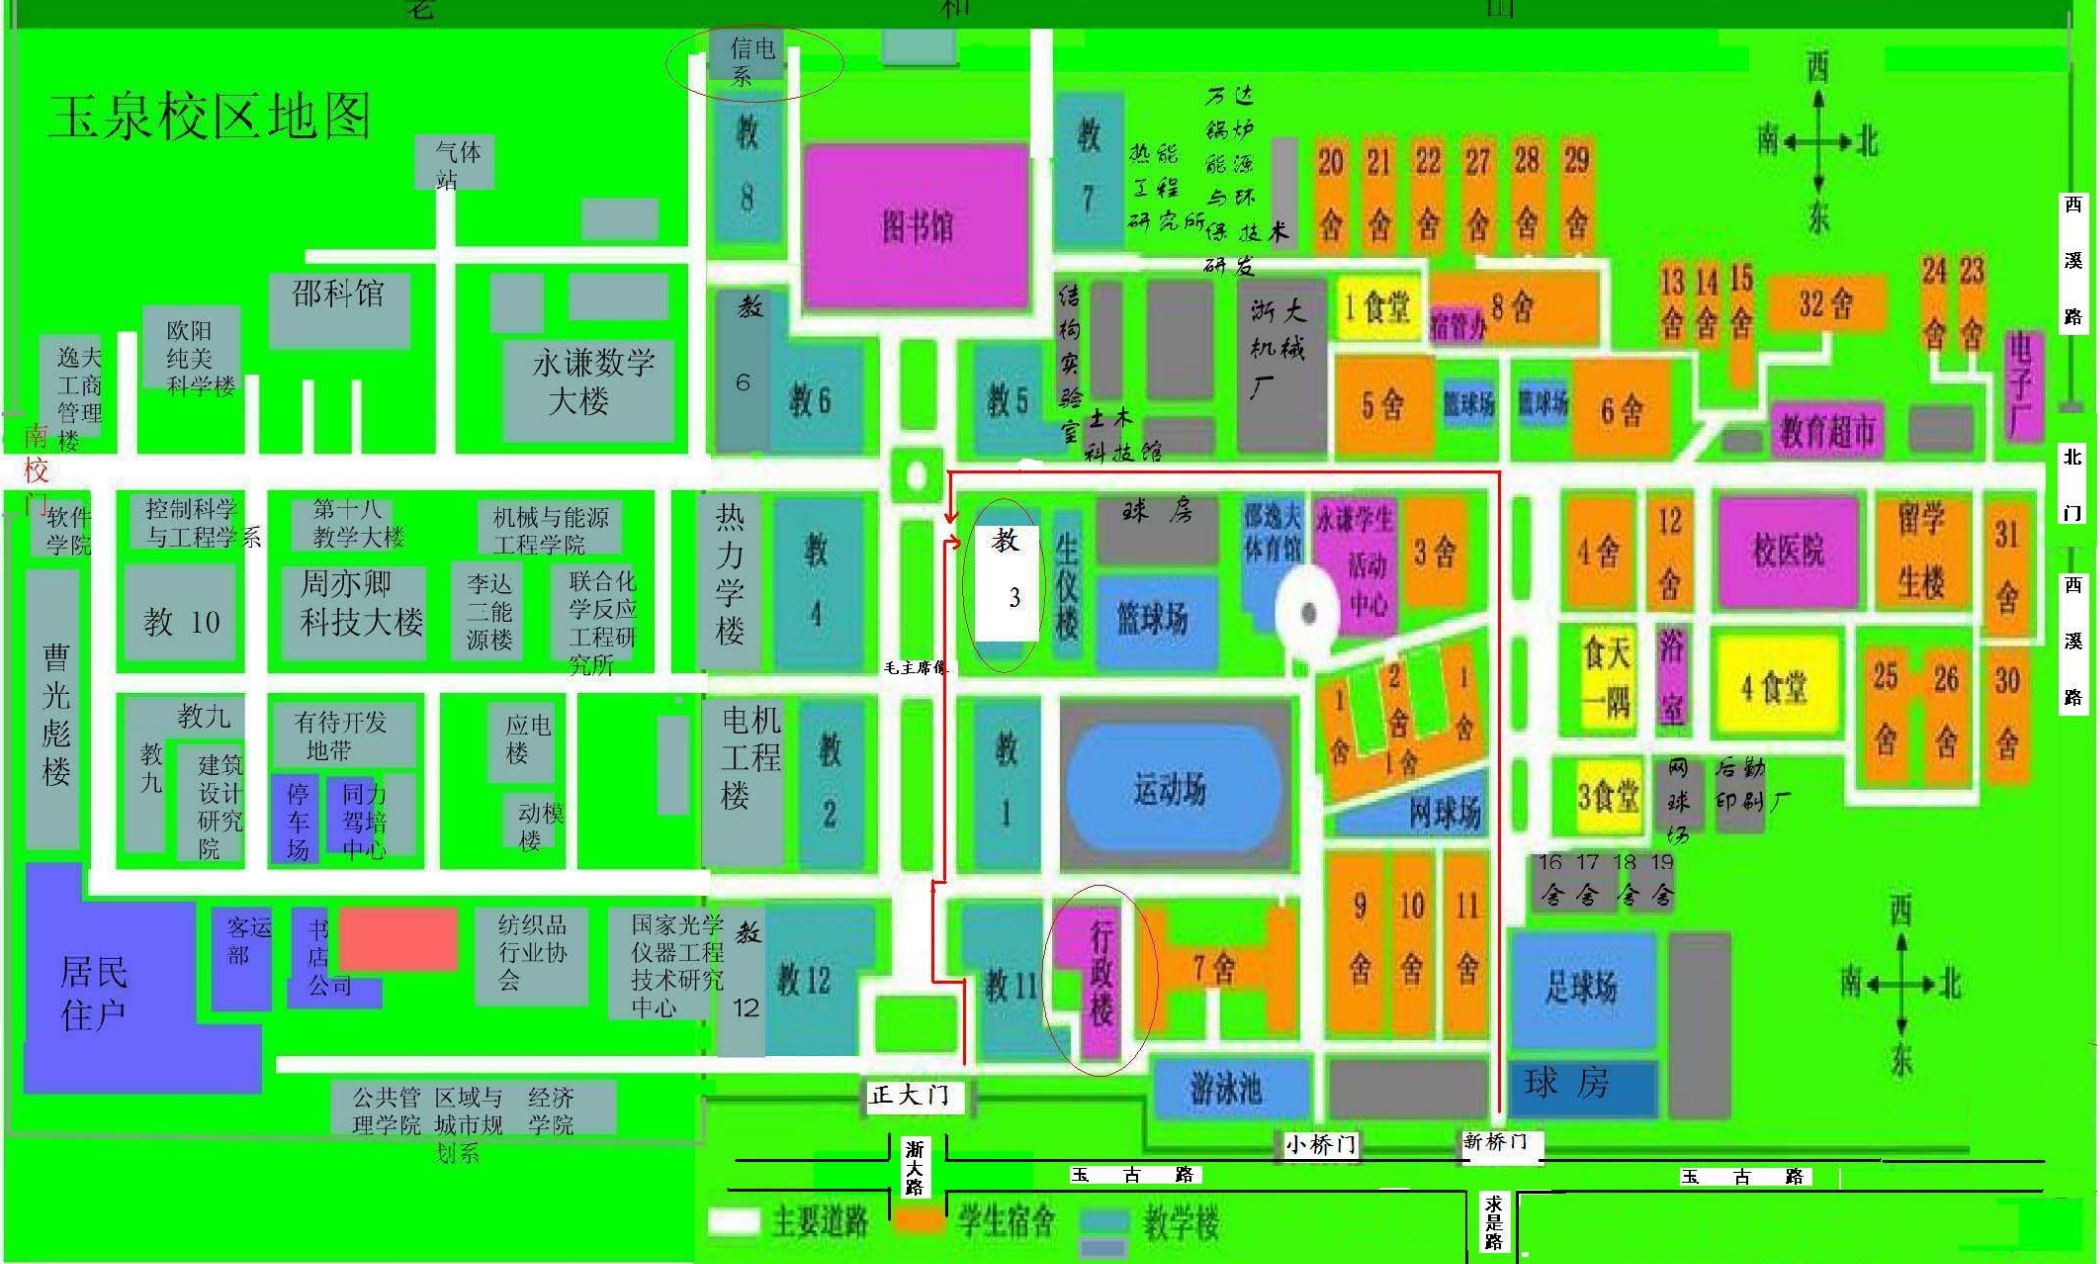

玉泉校区地图

主要道路 学生宿舍 教学楼

西溪路
北门
西溪路

南校

正大门

小桥门

新桥门

浙大路

玉古路

玉古路

求是路